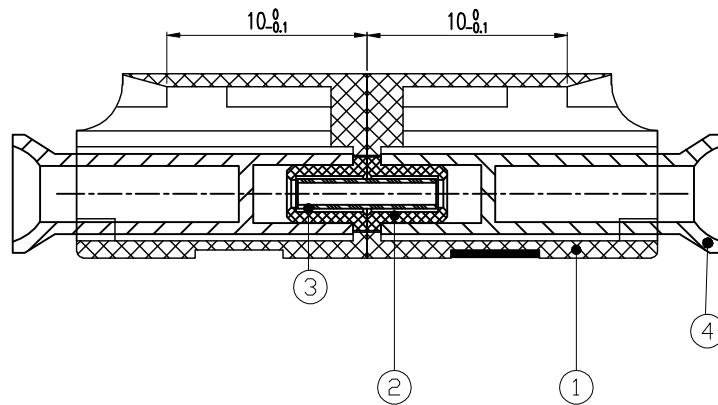

序号	名称	材质
①	LC双联SC型适配器	PC
②	LC双联适配器内芯	PBT
③	套管	陶瓷
④	防尘帽	TPV

未注公差±0.1 明细表

序号	更改说明	更改日期	图号				AD-LC-CP-DX-04	
			名称	LC双联SC型成品适配器		材料	见附表	
角色	手工签名	签名日期		版本	A/0		比例	
编制			共 1 张 第 1 张			TELEMAX [®] SHENZHEN TELEMAX TECHNOLOGY Co.,LTD		
审核								
批准								