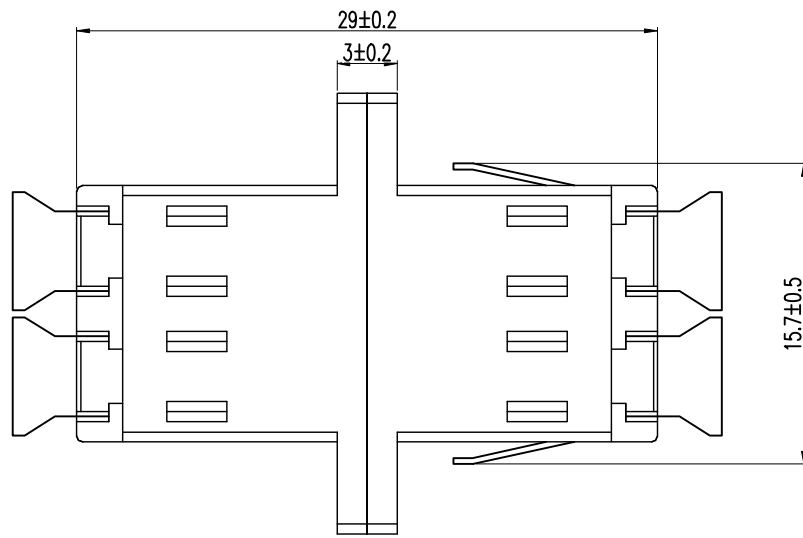

序号	名称	材质
①	LC双联SC型适配器	PC
②	LC双联适配器内芯	PBT
③	套管	陶瓷
④	防尘帽	TPV

未注公差±0.1 明细表

序号	更改说明	更改日期	图号				AD-LC-CP-DX-04	
			名称	LC双联SC型成品适配器		材料	见附表	
角色	手工签名	签名日期		版本	A/0		比例	
编制			共 1 张 第 1 张			TELEMAX [®] SHENZHEN TELEMAX TECHNOLOGY Co.,LTD		
审核								
批准								