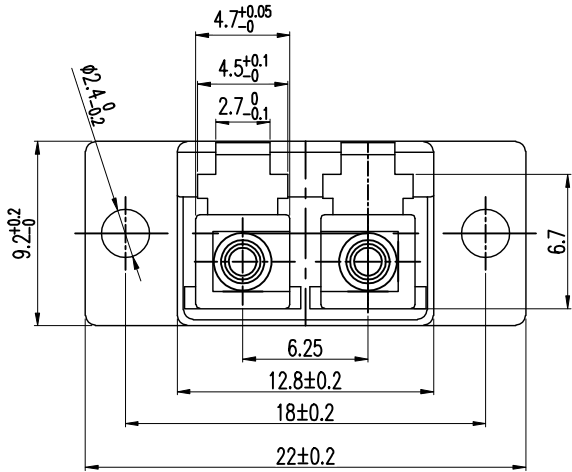

序号	名称	材质
①	LC双联SC型适配器	PC
②	LC双联适配器内芯	PBT
③	套管	陶瓷
④	防尘帽	TPV

未注公差±0.1 明细表

序号	更改说明	更改日期	图号				AD-LC-CP-DX-04	
			名称	LC双联SC型成品适配器		材料	见附表	
角色	手工签名	签名日期		版本	A/0		比例	
编制			共 1 张 第 1 张			TELEMAX [®] SHENZHEN TELEMAX TECHNOLOGY Co.,LTD		
审核								
批准								